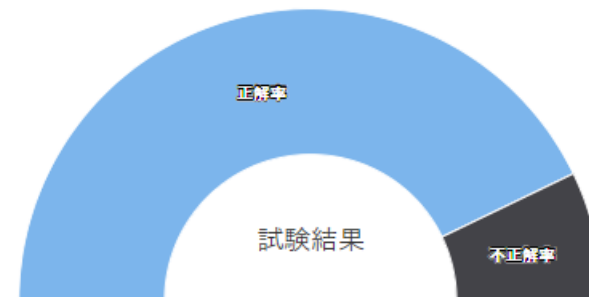

試験履歴を確認する

試験履歴

解いた試験と問題内容を確認できます。

昇順/降順

N1

<< < 1 >

チャレンジモード 漢字読み 試験時間: 2020-06-30 10:50:05
問題総数: 14 正解の問題数: 12 不正解の問題数: 2

表示されている結果履歴をクリックすると、
詳細を見ることができる

N1

チャレンジモード 漢字読み 試験時間: 2020-06-30 10:50:05
問題総数: 14 正解の問題数: 12 不正解の問題数: 2

1	V	2	V	3	X	4	V	5	V
6	V	7	V	8	X	9	V	10	V
11	V	12	V	13	V	14	V		

クリックすると、問題を確認することができる

統計・分析結果を確認する

JLPT 日本語能力試験

JLPTTestOnlineの概要  日本語 | demo@demo.com-ユーザー [マイページ](#)